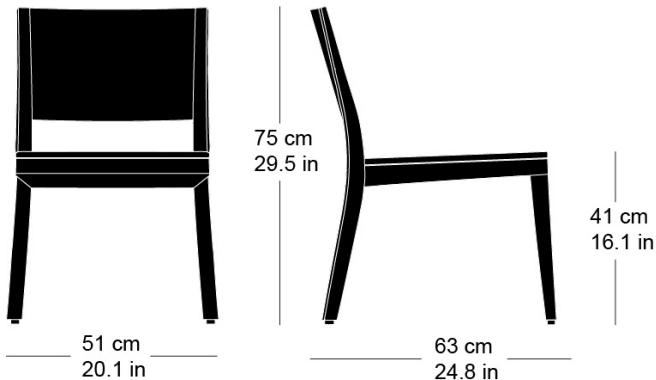

lounge esprit 6-693

Hannes Wettstein, 2007

Sessel, Sitz mit Komfortpolsterung, Rücken

Formsperrholz, Hinterfüsse und Rückenschwinge massiv
gebogen, stapelbar

B51, T63, H75, SH41

Hannes Wettstein, 2007

Siège assise avec rembourrage de confort, dossier en
contreplaqué moulé, montants de dossier et pieds en
bois massif cintré, empilable

L51, P63, H75, HAss41

Hannes Wettstein, 2007

Chair, seat with comfort upholstery, moulded plywood
back, rear legs and rear cross-brace solid bentwood,
stackable

W51, D63, H75, SH41

Varianten / variantes / variants

Lounge
6-693aLounge
6-695Lounge
6-695aLounge
6-675Lounge
6-675a

Technische Angaben / specifications / specifications

Masse / mesure / measure

Gewicht / poids / weight 5.7 kg 11.4 lb

Polsterung / rembourrage /
upholstery ja / oui / yes