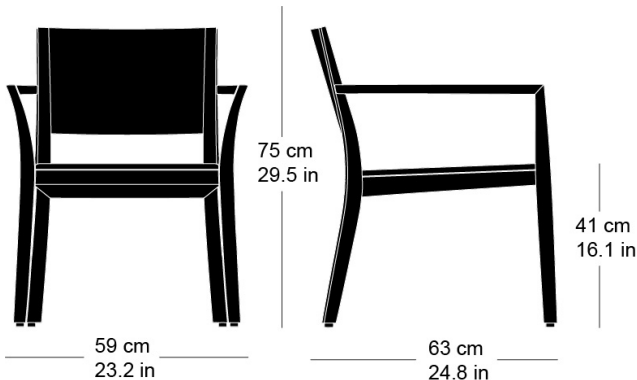

L59, P63, H75, HAss41, HAcc61

Hannes Wettstein, 2007

Chair, seat with comfort upholstery, moulded plywood
back, legs and rear cross-brace solid bentwood,
stackable

W59, D63, H75, SH41, ALH61

Varianten / variantes / variants

lounge
6-693

lounge
6-695

lounge
6-695a

lounge
6-675

lounge
6-675a

Technische Angaben / specifications / specifications**Masse / mesure / measure**

Gewicht / ponds / weight 6.5 kg 13.0 lb

Polsterung / rembourrage /
upholstery ja / oui / yes

Stapelung / empilage / stacking 4 Stühle / chaises / chairs

lounge esprit 6-693a

Holzarten / types de bois / types of wood

Hêtre naturel BN 000 AM
Buche natur BN 000 AM
Beech natural BN 000 AM

Hêtre anthracite BB 200 SG
Buche anthrazit BB 200 SG
Beech anthracite BB 200 SG