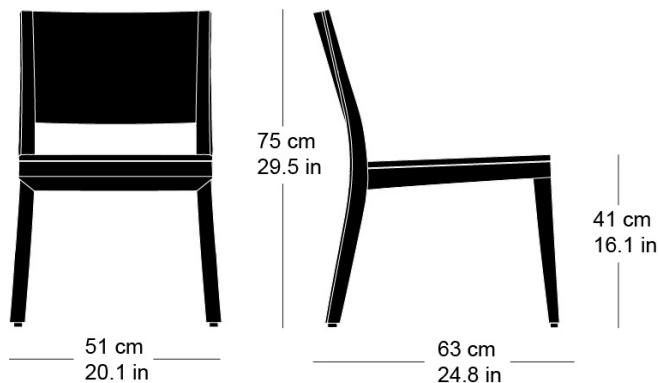

Siège, assise avec rembourrage confort, dossier en contreplaqué moulé 3D, rembourré à l'avant, dossiers et pieds en bois massif courbé, empilable

L51, P63, H75, HAss41

Hannes Wettstein, 2007

Chair, seat with comfort upholstery, moulded plywood back, upholstered on the front, rear legs and rear cross-brace solid bentwood, stackable

W51, D63, H75, SH41

Varianten / variantes / variants

lounge
6-693

lounge
6-693a

lounge
6-695a

lounge
6-675

lounge
6-675a

Technische Angaben / specifications / specifications

Masse / mesure / measure

Gewicht / poids / weight 6.4 kg 12.8 lb

Polsterung / rembourrage / upholstery ja / oui / yes

Stapelung / empilage / stacking 5 Stühle / chaises / chairs

lounge esprit 6-695

Holzarten / types de bois / types of wood