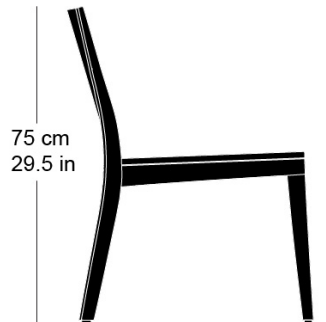

Siège, assise avec rembourrage confort, dossier en contreplaqué moulé 3D, rembourré à l'avant, dossiers et pieds en bois massif courbé, empilable

L51, P63, H75, HAss41

Hannes Wettstein, 2007

Chair, seat with comfort upholstery, moulded plywood back, upholstered on the front, rear legs and rear cross-brace solid bentwood, stackable

W51, D63, H75, SH41

Varianten / variantes / variants

Lounge
6-693

Lounge
6-693a

Lounge
6-695a

Lounge
6-675

Lounge
6-675a

Technische Angaben / specifications / specifications

Masse / mesure / measure

51 cm
20.1 in

75 cm
29.5 in

63 cm
24.8 in

41 cm
16.1 in

Gewicht / poids / weight 6.4 kg 12.8 lb

Polsterung / rembourrage / upholstery ja / oui / yes

Stapelung / empilage / stacking 5 Stühle / chaises / chairs