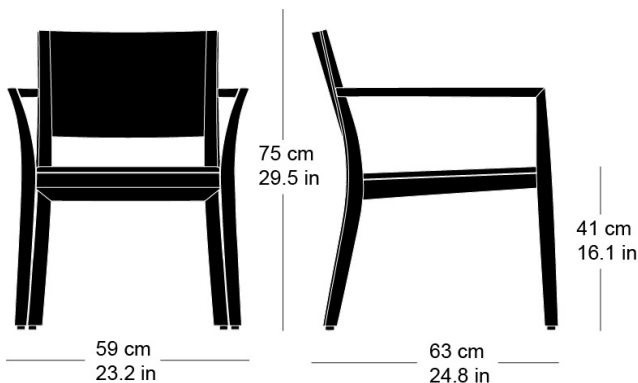

Hannes Wettstein, 2007

Chair, seat with comfort upholstery, moulded plywood  
back, upholstered on the front, legs and rear cross-brace  
solid bentwood, stackable  
W59, D63, H75, SH41, ALH61

## Varianten / variantes / variants

lounge  
6-693

lounge  
6-693a

lounge  
6-695

lounge  
6-675

lounge  
6-675a

## Masse / mesure / measure

Gewicht / poids / weight 7.2 kg 14.4 lb

Polsterung / rembourrage /  
upholstery ja / oui / yes

Stapelung / empilage / stacking 4 Stühle / chaises / chairs

**lounge esprit 6-695a**